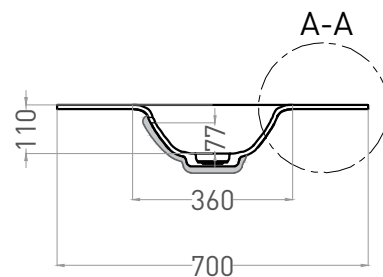

# ONDA FLOW ROUND

РАКОВИНА СТОЛЕШНИЦА 1402205M

Дизайн: Salini SRL

**salini**  
L'ANIMA DELL'ACQUA

**Размеры:** 2000 x 700 x 138 мм  
**Вес нетто / брутто:** 27,2 / 33,2 кг  
**Материал:** S-Stone  
**Покрытие:** матовое  
**Цвет:** RAL / белый  
**Комплектация:** раковина без отверстия под смеситель, донный клапан  
**Требуемый смеситель:** на раковину / настенный  
**Гарантия:** 10 лет  
**Производство:** Италия / Россия  
**Тип монтажа:** подвесной