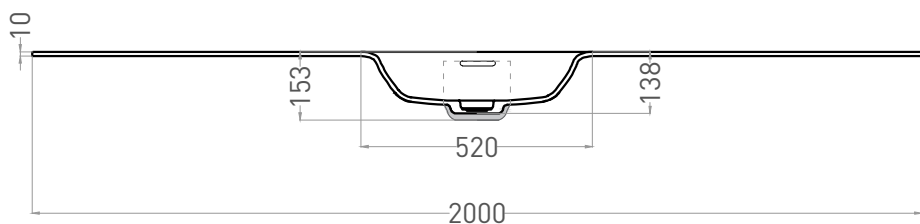

# ONDA FLOW ROUND

РАКОВИНА СТОЛЕШНИЦА 1402205M

Дизайн: Salini SRL

**salini**  
L'ANIMA DELL'ACQUA

**Размеры:** 2000 x 700 x 138 мм  
**Вес нетто / брутто:** 27,2 / 33,2 кг  
**Материал:** S-Stone  
**Покрытие:** матовое  
**Цвет:** RAL / белый  
**Комплектация:** раковина без отверстия под смеситель, донный клапан  
**Требуемый смеситель:** на раковину / настенный  
**Гарантия:** 10 лет  
**Производство:** Италия / Россия  
**Тип монтажа:** подвесной