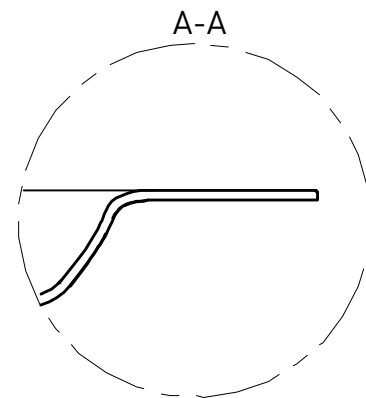

# ONDA FLOW ROUND

РАКОВИНА СТОЛЕШНИЦА 1402205M

Дизайн: Salini SRL

**salini**  
L'ANIMA DELL'ACQUA

**Размеры:** 2000 x 700 x 138 мм  
**Вес нетто / брутто:** 27,2 / 33,2 кг  
**Материал:** S-Stone  
**Покрытие:** матовое  
**Цвет:** RAL / белый  
**Комплектация:** раковина без отверстия под смеситель, донный клапан  
**Требуемый смеситель:** на раковину / настенный  
**Гарантия:** 10 лет  
**Производство:** Италия / Россия  
**Тип монтажа:** подвесной